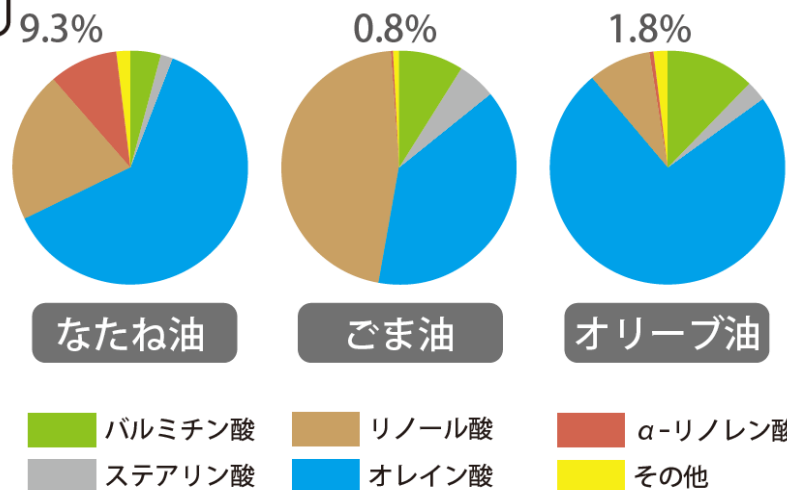

企業に対して
障がい者

令和3年3月1日から
障がい者の法定雇用率が
引き上げ

民間企業**2.3%**

従業員数が44人になると...

企業に年間一区画0.6ha程度を900万円（税別）
で、指導・支援付きで開墾から土づくり、
農業などを通してメンタルタフネスプログラムの
場、リフレッシュの場として提供する。

モリ
モリ

A photograph of four people standing in a field, with their arms raised in a celebratory gesture. They are wearing various types of hats and casual clothing. The background shows a clear blue sky and a line of trees. A blue rectangular box is overlaid on the center of the image, containing white Japanese text.

契約企業が雇用した障がい者を預かって、
宿舎付きで
契約企業の農場で農業をしてもらう。

I. 事業内容

① エゴマはシソ科の植物です

エゴマは、シソ科の植物です。「荳蔻麻(エゴマ)」の他、「じゅんねん」「アザミ」は、エゴマの葉も好んで食さ

② エゴマ油は必須脂質が60%以上

必須脂質エゴマ油の主な健康成分はn-3系脂肪酸(α-リノレン酸)です。食品から摂取しなくてはなら

栽培

栽培されている。

そのため、搾油しやすい植物です。「荳蔻麻(エゴマ)」の他、「じゅんねん」「アザミ」は、エゴマの葉も好んで食されています。韓国でも生産が盛んで、韓国で

酸

データ：独立行政法人 国民生活センター

Ⅱ.マーケティング戦略

1.ターゲット

愛知県内・静岡県西部(遠州)地区の
中小製造事業者

名古屋市地区の大手IT事業者

1. お金がある
2. 設楽町に近い
3. ストレスを抱えている
スタッフが多い